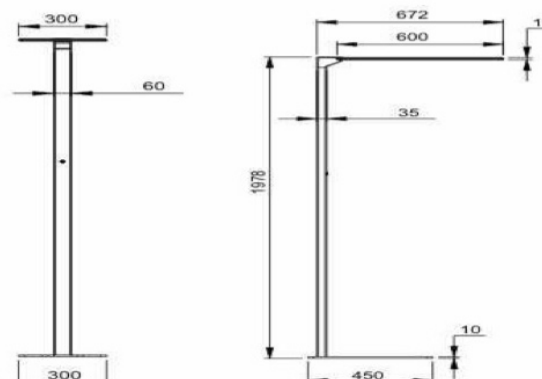

MODEL	PUISSANCE	TENSION	VARIATION / DÉTECTION	PROTECTION	TENSION
LOT-015-6030	80W	AC85-265V	DALI / 1-10V / PIR	IP44	9500 / 10400 lm
LOT-015-6030PR	80W	AC85-265V	Présence / luminosité	IP44	9500 / 10400 lm
LOT-015-12030	160W	AC85-265V	Présence / luminosité	IP44	19000 / 20800 lm
LOT-017-SM	80W	AC85-265V	Présence / luminosité	IP20	9500 / 10400lm

MODEL	PUISSANCE	TENSION	VARIATION / DÉTECTION	PROTECTION	TENSION
LOT-SDY016	30W	AC85-265V	DALI	IP20	4200 / 4700 lm

MODEL	PUISSANCE	TENSION	VARIATION / DÉTECTION	PROTECTION	TENSION
LOT-SDY018	30W	AC85-265V	DALI	IP20	3300 / 3800 lm

MODEL	PUISSANCE	TENSION	VARIATION / DÉTECTION	PROTECTION	TENSION
LOT-SDY012	45W	AC85-265V	DALI	IP20	4200 / 4700 lm

ECLAIRAGE DIRECT / INDIRECT

ECLAIRAGE DIRECT / INDIRECT

ECLAIRAGE DIRECT / INDIRECT