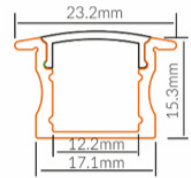

# PROFIL ALUMINIUM AVEC DIFFUSEUR

info@ledotop.ch

www.ledotop.ch

CE / RoHS

ALP014

ALP013

ALP006

ALP004