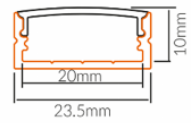

# PROFIL ALUMINIUM AVEC DIFFUSEUR

info@ledotop.ch

www.ledotop.ch

CE / RoHS

ALP014

ALP013

ALP006

ALP004