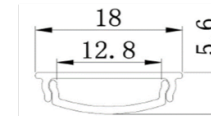

PROFIL ALUMINIUM AVEC DIFFUSEUR

info@ledotop.ch

www.ledotop.ch

CE / RoHS

ALP014

ALP013

ALP006

ALP004

ALP003

ALP002-R

ALP001-R

ALP114

ALP070-R

ALP069-R

ALP068-R2

ALP062

ALP050

ALP018-R3