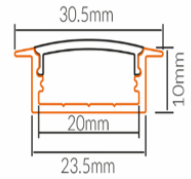

# PROFIL ALUMINIUM AVEC DIFFUSEUR

info@ledotop.ch

www.ledotop.ch

CE / RoHS

ALP014

ALP013

ALP006

ALP004