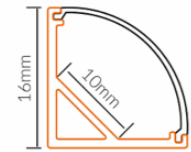

# PROFIL ALUMINIUM AVEC DIFFUSEUR

info@ledotop.ch

www.ledotop.ch

CE / RoHS

ALP014

ALP013

ALP006

ALP004