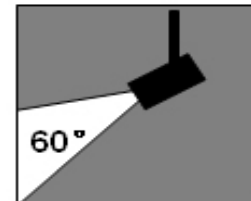

Article n°	<u>LOT-034KA</u>	<u>LOT-034KC</u>
Tension	AC85-265V	AC85-265V
Puissance	32W	45W
Angle	24° - 60°	24° - 60°
Couleur	2700K - 5500K	2700K - 5500K
CRI / Ra	80 - 90	80 - 90
Lumens	2100 - 3000 lm	3200-4100 lm
Durée vie	50'000 heures	50'000 heures
IP protection	IP 64	IP 64