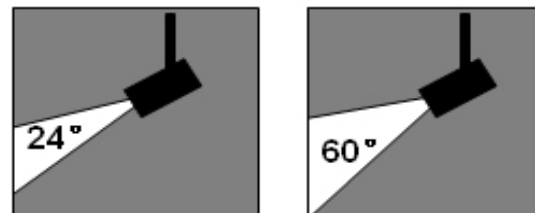

PROJECTEURS SUR RAIL

Spots pour pose sur rail ou normal

Rail : 3 / 5 CONNECTIONS

Tension : 85V - 265VAC

Informations supplémentaire sur les rails : info@ledotop.ch

Article n°	<u>LOT-022KC</u>	<u>LOT-022KD</u>	<u>LOT-022KE</u>
Tension	AC85-265V	AC85-265V	AC85-265V
Puissance	15W	20W	30W
Angle	24° - 60°	24° - 60°	24° - 60°
Couleur	2700K - 5500K	2700K - 5500K	2700K - 5500K
CRI / Ra	80 - 90	80 - 90	80 - 90
Lumens	700 - 970 lm	1400 - 1500 lm	2000 - 2200 lm
Durée vie	50'000 heures	50'000 heures	50'000 heures
IP protection	IP 64	IP 64	IP 64

Angle de luminosité réglable de
24° à 60°

PROJECTEURS SUR RAIL

Article n°	<u>LOT-016C</u>	<u>LOT-016D</u>	<u>LOT-016E</u>
Tension	AC85-265V	AC85-265V	AC85-265V
Puissance	15W	20W	30W
Angle	26°-38°-44°	26°-38°-44°	26°-38°-44°
Couleur	2700K - 5500K	2700K - 5500K	2700K - 5500K
CRI / Ra	80 - 90	80 - 90	80 - 90
Lumens	700 - 970 lm	1400 - 1500 lm	2000 - 2200 lm
Durée vie	50'000 heures	50'000 heures	50'000 heures
IP protection	IP 64	IP 64	IP 64

Article n°	<u>LOT-024C</u>	<u>LOT-024D</u>
Tension	AC85-265V	AC85-265V
Puissance	15W	20W
Angle	26°-38°-44°	26°-38°-44°
Couleur	2700K - 5500K	2700K - 5500K
CRI / Ra	80 - 90	80 - 90
Lumens	710 - 900 lm	900 - 1100 lm
Durée vie	50'000 heures	50'000 heures
IP protection	IP 64	IP 64

Article n°	<u>LOT-025KC</u>
Tension	AC85-265V
Puissance	8W
Angle	26° - 60°
Couleur	2700K - 5500K
CRI / Ra	80 - 90
Lumens	310 - 400 lm
Durée vie	50'000 heures
IP protection	IP 64

Angle de luminosité réglable de 24° à 60°