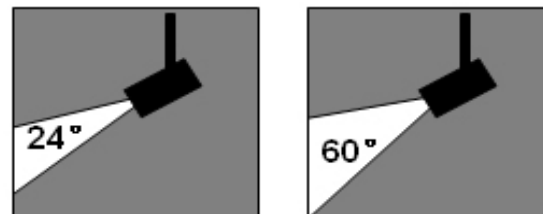

Angle de luminosité réglable de
24° à 60°

PROJECTEURS SUR RAIL

Article n°	<u>LOT-016C</u>	<u>LOT-016D</u>	<u>LOT-016E</u>
Tension	AC85-265V	AC85-265V	AC85-265V
Puissance	15W	20W	30W
Angle	26°-38°-44°	26°-38°-44°	26°-38°-44°
Couleur	2700K - 5500K	2700K - 5500K	2700K - 5500K
CRI / Ra	80 - 90	80 - 90	80 - 90
Lumens	700 - 970 lm	1400 - 1500 lm	2000 - 2200 lm
Durée vie	50'000 heures	50'000 heures	50'000 heures
IP protection	IP 64	IP 64	IP 64

Article n°	<u>LOT-024C</u>	<u>LOT-024D</u>
Tension	AC85-265V	AC85-265V
Puissance	15W	20W
Angle	26°-38°-44°	26°-38°-44°
Couleur	2700K - 5500K	2700K - 5500K
CRI / Ra	80 - 90	80 - 90
Lumens	710 - 900 lm	900 - 1100 lm
Durée vie	50'000 heures	50'000 heures
IP protection	IP 64	IP 64

Article n°	<u>LOT-025KC</u>
Tension	AC85-265V
Puissance	8W
Angle	26° - 60°
Couleur	2700K - 5500K
CRI / Ra	80 - 90
Lumens	310 - 400 lm
Durée vie	50'000 heures
IP protection	IP 64

Angle de luminosité réglable de 24° à 60°