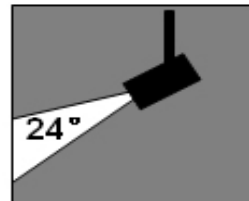

Article n°	<u>LOT-034KA</u>	<u>LOT-034KC</u>
Tension	AC85-265V	AC85-265V
Puissance	32W	45W
Angle	24° - 60°	24° - 60°
Couleur	2700K - 5500K	2700K - 5500K
CRI / Ra	80 - 90	80 - 90
Lumens	2100 - 3000 lm	3200-4100 lm
Durée vie	50'000 heures	50'000 heures
IP protection	IP 64	IP 64