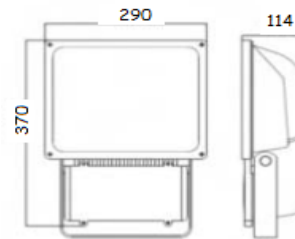

PROJECTEUR EXTERIEUR

Article n°	Tension	Puissance	Couleur	Lumen	Angle
LOT-MXFL-05-30W	AC 85-265V	35W	2700-6500K	2600-2800 lm	120°
LOT-MXFL-05-50W	AC 85-265V	55W	2700-6500K	4000-4500 lm	120°
LOT-MXFL-04-30W	AC 85-265V	35W	2700-6500K	2600-2800 lm	90°
LOT-MXFL-04-50W	AC 85-265V	55W	2700-6500K	4000-4500 lm	90°

LOT-MXFL-04-60W
LOT-MXFL-04-80W

Article n°	Tension	Puissance	Couleur	Lumen	Angle
LOT-MXFL-04-60W	AC 85-265V	70W	2700-6500K	4600-5300 lm	90°
LOT-MXFL-04-80W	AC 85-265V	90W	2700-6500K	6400-7000 lm	90°