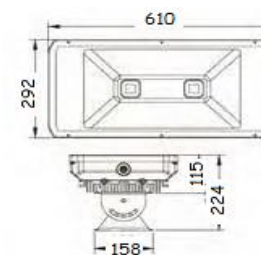

PROJECTEUR EXTERIEUR

Article n°	Tension	Puissance	Couleur	Lumen	Angle
LOT-MXTL-04-60W	AC 85-265V	70W	2700-6500K	4600-3500 lm	120°
LOT-MXTL-04-80W	AC 85-265V	90W	2700-6500K	6400-7000 lm	120°
LOT-MXTL-04-100W	AC 85-265V	110W	2700-6500K	7800-8800 lm	120°
LOT-MXTL-04-140W	AC 85-265V	155W	2700-6500K	10000-12000 lm	120°
LOT-MXTL-04-160W	AC 85-265V	180W	2700-6500K	12000-13800 lm	120°

Article n°	Tension	Puissance	Couleur	Lumen	Angle
LOT-FL10W-PIR	AC 190-265V	10W	2700-6500K	730 lm	120°
LOT-FL20W-PIR	AC 190-265V	20W	2700-6500K	1465 lm	120°
LOT-FL30W-PIR	AC 190-265V	30W	2700-6500K	2102 lm	120°
LOT-FL50W-PIR	AC 190-265V	50W	2700-6500K	3175 lm	120°