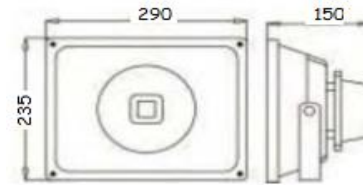

PROJECTEUR EXTERIEUR

LOT-MXFL-05-30W
LOT-MXFL-05-50W

LOT-MXFL-04-30W
LOT-MXFL-04-50W

Article n°	Tension	Puissance	Couleur	Lumen	Angle
LOT-MXFL-05-30W	AC 85-265V	35W	2700-6500K	2600-2800 lm	120°
LOT-MXFL-05-50W	AC 85-265V	55W	2700-6500K	4000-4500 lm	120°
LOT-MXFL-04-30W	AC 85-265V	35W	2700-6500K	2600-2800 lm	90°
LOT-MXFL-04-50W	AC 85-265V	55W	2700-6500K	4000-4500 lm	90°