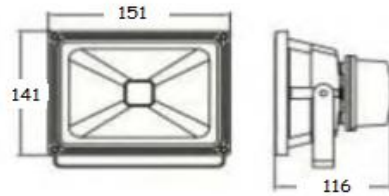

PROJECTEUR EXTERIEUR

LOT-MXFL-05-30W
LOT-MXFL-05-50W

LOT-MXFL-04-30W
LOT-MXFL-04-50W

Article n°	Tension	Puissance	Couleur	Lumen	Angle
LOT-MXFL-05-30W	AC 85-265V	35W	2700-6500K	2600-2800 lm	120°
LOT-MXFL-05-50W	AC 85-265V	55W	2700-6500K	4000-4500 lm	120°
LOT-MXFL-04-30W	AC 85-265V	35W	2700-6500K	2600-2800 lm	90°
LOT-MXFL-04-50W	AC 85-265V	55W	2700-6500K	4000-4500 lm	90°