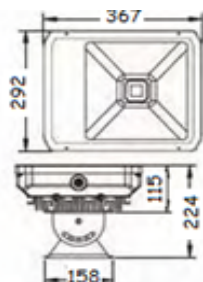

PROJECTEUR EXTERIEUR

LOT-MXTL-04-60W
LOT-MXTL-04-80W