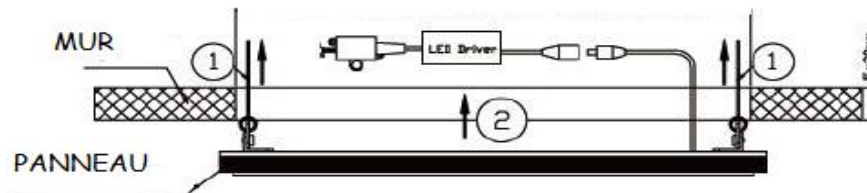

PANNEAUX LUMINEUX

Panneau led rond

Finition: Aluminium

Plastique de protection : PMMA

CRI : Ra 80

Article n°	Couleur	Dim	Tension	Puissance	Degré	Protection	Variable
LOT-PS14-10W	R / V / B / J / Bl / Bl.c / Bl. j	145x13	DC24V	10W	120°	IP40	OK
LOT-PS18-15W	R / V / B / J / Bl / Bl.c / Bl. j	180x13	DC24V	15W	120°	IP40	OK
LOT-PS24-20W	R / V / B / J / Bl / Bl.c / Bl. j	240x13	DC24V	20W	120°	IP40	OK
LOT-PS14-10WAC	R / V / B / J / Bl / Bl.c / Bl. j	145x13	180-245V AC	10W	120°	IP40	OK
LOT-PS18-15WAC	R / V / B / J / Bl / Bl.c / Bl. j	180x13	180-245V AC	15W	120°	IP40	OK
LOT-PS24-20WAC	R / V / B / J / Bl / Bl.c / Bl. j	240x13	180-245V AC	20W	120°	IP40	OK

PANNEAUX LUMINEUX

Double panneaux lumineux

LOT-PA3B06

SMD 3535
Couleur blanc chaud / blanc pur
Dimension: 806.5 x 322.5 x 62 mm
Quantité Led : 200 pcs SMD 3535
Puissance: 48W
Tension : 30-36V
Lumens : 2860 lm
Installation : suspendu