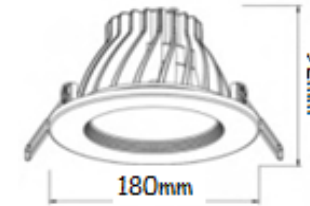

LUMINAIRE ENCASTRE

Spot encastrable

Lampe LED COB haute efficacité lumineuse

Diffuseur de luminosité intégré dans le luminaire

Couleur des luminaires : blanc

ARTICLE N°	LOT-MXDL-10W
PUISSANCE	10W
COULEUR	2700-6500K
LUMEN	800 lm
DEGRE	45° / 65°
TENSION	AC100-240V

ARTICLE N°	LOT-MXDL-15W
PUISSANCE	15W
COULEUR	2700-6500K
LUMEN	1200 lm
DEGRE	80°
TENSION	AC100-240V

ARTICLE N°	LOT-MXDL-0515W
PUISSANCE	15W
COULEUR	2700-6500K
LUMEN	1200 lm
DEGRE	90°
TENSION	AC100-240V

LUMINAIRE ENCASTRE

ARTICLE N°	LOT-MXDL-0520W
PUISSANCE	20W
COULEUR	2700-6500K
LUMEN	1450 - 1600 lm
DEGRE	80°
TENSION	AC100-240V

ARTICLE N°	LOT-MXDL-05C10W
PUISSANCE	10W
COULEUR	2700-6500K
LUMEN	750 - 850 lm
DEGRE	65°
TENSION	AC100-240V

ARTICLE N°	LOT-MXDL-0718W
PUISSANCE	18W
COULEUR	2700-6500K
LUMEN	1350 lm
DEGRE	90°
TENSION	AC100-240V

LUMINAIRE ENCASTRE

ARTICLE N°	PUISSANCE	TENSION	COULEUR	DEGRE	LUMENS	DIMENSION
LOT-DL1601	8.2W	25-32V	2300-2500K 2700-3000K 4000-4500K 6000-6500K	45°	550 lm	Φ80x88mm
LOT-DL1603	8.2W	25-32V	2300-2500K 2700-3000K 4000-4500K 6000-6500K	45°	550 lm	Φ109x113mm
LOT-DL1604	8.2W	25-32V	2300-2500K 2700-3000K 4000-4500K 6000-6500K	45°	550 lm	109x109x113mm
LOT-DL1607	8.2W	25-32V	2300-2500K 2700-3000K 4000-4500K 6000-6500K	45°	550 lm	Φ87x97mm