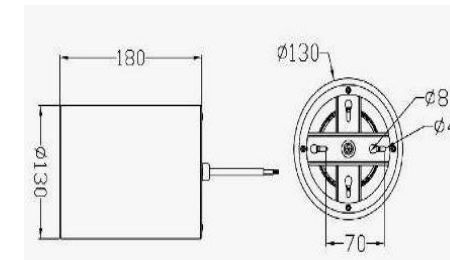

LUMINAIRE ENCASTRE

ARTICLE N°	LOT-MXDL-0520W
PUISSANCE	20W
COULEUR	2700-6500K
LUMEN	1450 - 1600 lm
DEGRE	80°
TENSION	AC100-240V

ARTICLE N°	LOT-MXDL-05C10W
PUISSANCE	10W
COULEUR	2700-6500K
LUMEN	750 - 850 lm
DEGRE	65°
TENSION	AC100-240V

ARTICLE N°	LOT-MXDL-0718W
PUISSANCE	18W
COULEUR	2700-6500K
LUMEN	1350 lm
DEGRE	90°
TENSION	AC100-240V

LUMINAIRE ENCASTRE

ARTICLE N°	PUISSANCE	TENSION	COULEUR	DEGRE	LUMENS	DIMENSION
LOT-DL1601	8.2W	25-32V	2300-2500K 2700-3000K 4000-4500K 6000-6500K	45°	550 lm	Φ80x88mm
LOT-DL1603	8.2W	25-32V	2300-2500K 2700-3000K 4000-4500K 6000-6500K	45°	550 lm	Φ109x113mm
LOT-DL1604	8.2W	25-32V	2300-2500K 2700-3000K 4000-4500K 6000-6500K	45°	550 lm	109x109x113mm
LOT-DL1607	8.2W	25-32V	2300-2500K 2700-3000K 4000-4500K 6000-6500K	45°	550 lm	Φ87x97mm

LUMINAIRE ENCASTRE

ARTICLE N°	PUISSANCE	TENSION	COULEUR	DEGRE	LUMENS	DIMENSION
LOT-LP0715WCL	15W	AC85-265V	3000-6500K	105°	1100 lm	Dia140x92mm
LOT-LP0724WCL	24W	AC85-265V	3000-6500K	105°	1800 lm	Dia191x125mm
LOT-LP0730WCL	30W	AC85-265V	3000-6500K	105°	2250 lm	Dia191x125mm

ARTICLE N°	PUISSANCE	TENSION	COULEUR	DEGRE	LUMENS	DIMENSION
LOT-LP0715WDL	15W	AC85-265V	3000-6500K	105°	1100 lm	Dia130x180mm
LOT-LP0724WDL	24W	AC85-265V	3000-6500K	105°	1800 lm	Dia180x220mm
LOT-LP0730WDL	30W	AC85-265V	3000-6500K	105°	2400 lm	Dia180x220mm