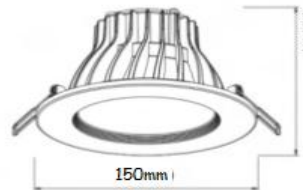

ARTICLE N°	LOT-MXDL-0515W
PUISSANCE	15W
COULEUR	2700-6500K
LUMEN	1200 lm
DEGRE	90°
TENSION	AC100-240V