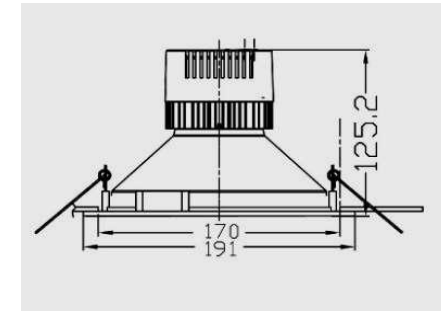

ARTICLE N°	LOT-MXDL-0718W
PUISSANCE	18W
COULEUR	2700-6500K
LUMEN	1350 lm
DEGRE	90°
TENSION	AC100-240V

LUMINAIRE ENCASTRE

ARTICLE N°	PUISSANCE	TENSION	COULEUR	DEGRE	LUMENS	DIMENSION
LOT-DL1601	8.2W	25-32V	2300-2500K 2700-3000K 4000-4500K 6000-6500K	45°	550 lm	Φ80x88mm
LOT-DL1603	8.2W	25-32V	2300-2500K 2700-3000K 4000-4500K 6000-6500K	45°	550 lm	Φ109x113mm
LOT-DL1604	8.2W	25-32V	2300-2500K 2700-3000K 4000-4500K 6000-6500K	45°	550 lm	109x109x113mm
LOT-DL1607	8.2W	25-32V	2300-2500K 2700-3000K 4000-4500K 6000-6500K	45°	550 lm	Φ87x97mm

LUMINAIRE ENCASTRE

ARTICLE N°	PUISSANCE	TENSION	COULEUR	DEGRE	LUMENS	DIMENSION
LOT-LP0715WCL	15W	AC85-265V	3000-6500K	105°	1100 lm	Dia140x92mm
LOT-LP0724WCL	24W	AC85-265V	3000-6500K	105°	1800 lm	Dia191x125mm
LOT-LP0730WCL	30W	AC85-265V	3000-6500K	105°	2250 lm	Dia191x125mm

ARTICLE N°	PUISSANCE	TENSION	COULEUR	DEGRE	LUMENS	DIMENSION
LOT-LP0715WDL	15W	AC85-265V	3000-6500K	105°	1100 lm	Dia130x180mm
LOT-LP0724WDL	24W	AC85-265V	3000-6500K	105°	1800 lm	Dia180x220mm
LOT-LP0730WDL	30W	AC85-265V	3000-6500K	105°	2400 lm	Dia180x220mm