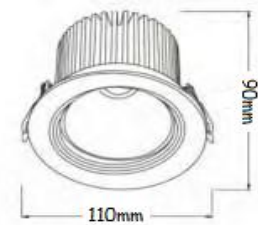

LUMINAIRE ENCASTRE

Spot encastrable

Lampe LED COB haute efficacité lumineuse

Diffuseur de luminosité intégré dans le luminaire

Couleur des luminaires : blanc

ARTICLE N°	LOT-MXDL-10W
PUISSANCE	10W
COULEUR	2700-6500K
LUMEN	800 lm
DEGRE	45° / 65°
TENSION	AC100-240V

ARTICLE N°	LOT-MXDL-0718W
PUISSANCE	18W
COULEUR	2700-6500K
LUMEN	1350 lm
DEGRE	90°
TENSION	AC100-240V

LUMINAIRE ENCASTRE

ARTICLE N°	PUISSANCE	TENSION	COULEUR	DEGRE	LUMENS	DIMENSION
LOT-DL1601	8.2W	25-32V	2300-2500K 2700-3000K 4000-4500K 6000-6500K	45°	550 lm	Φ80x88mm
LOT-DL1603	8.2W	25-32V	2300-2500K 2700-3000K 4000-4500K 6000-6500K	45°	550 lm	Φ109x113mm
LOT-DL1604	8.2W	25-32V	2300-2500K 2700-3000K 4000-4500K 6000-6500K	45°	550 lm	109x109x113mm
LOT-DL1607	8.2W	25-32V	2300-2500K 2700-3000K 4000-4500K 6000-6500K	45°	550 lm	Φ87x97mm

LUMINAIRE ENCASTRE

ARTICLE N°	PUISSANCE	TENSION	COULEUR	DEGRE	LUMENS	DIMENSION
LOT-LP0715WCL	15W	AC85-265V	3000-6500K	105°	1100 lm	Dia140x92mm
LOT-LP0724WCL	24W	AC85-265V	3000-6500K	105°	1800 lm	Dia191x125mm
LOT-LP0730WCL	30W	AC85-265V	3000-6500K	105°	2250 lm	Dia191x125mm

ARTICLE N°	PUISSANCE	TENSION	COULEUR	DEGRE	LUMENS	DIMENSION
LOT-LP0715WDL	15W	AC85-265V	3000-6500K	105°	1100 lm	Dia130x180mm
LOT-LP0724WDL	24W	AC85-265V	3000-6500K	105°	1800 lm	Dia180x220mm
LOT-LP0730WDL	30W	AC85-265V	3000-6500K	105°	2400 lm	Dia180x220mm