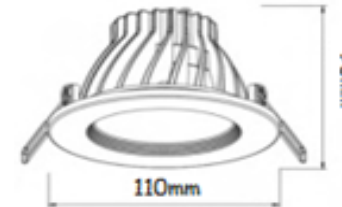

LUMINAIRE ENCASTRE

Spot encastrable

Lampe LED COB haute efficacité lumineuse

Diffuseur de luminosité intégré dans le luminaire

Couleur des luminaires : blanc

ARTICLE N°	LOT-MXDL-10W
PUISSANCE	10W
COULEUR	2700-6500K
LUMEN	800 lm
DEGRE	45° / 65°
TENSION	AC100-240V

ARTICLE N°	LOT-MXDL-15W
PUISSANCE	15W
COULEUR	2700-6500K
LUMEN	1200 lm
DEGRE	80°
TENSION	AC100-240V

ARTICLE N°	LOT-MXDL-0515W
PUISSANCE	15W
COULEUR	2700-6500K
LUMEN	1200 lm
DEGRE	90°
TENSION	AC100-240V

LUMINAIRE ENCASTRE

ARTICLE N°	LOT-MXDL-0520W
PUISSANCE	20W
COULEUR	2700-6500K
LUMEN	1450 - 1600 lm
DEGRE	80°
TENSION	AC100-240V

ARTICLE N°	LOT-MXDL-05C10W
PUISSANCE	10W
COULEUR	2700-6500K
LUMEN	750 - 850 lm
DEGRE	65°
TENSION	AC100-240V

ARTICLE N°	LOT-MXDL-0718W
PUISSANCE	18W
COULEUR	2700-6500K
LUMEN	1350 lm
DEGRE	90°
TENSION	AC100-240V

LUMINAIRE ENCASTRE

ARTICLE N°	PUISSANCE	TENSION	COULEUR	DEGRE	LUMENS	DIMENSION
LOT-DL1601	8.2W	25-32V	2300-2500K 2700-3000K 4000-4500K 6000-6500K	45°	550 lm	Φ80x88mm
LOT-DL1603	8.2W	25-32V	2300-2500K 2700-3000K 4000-4500K 6000-6500K	45°	550 lm	Φ109x113mm
LOT-DL1604	8.2W	25-32V	2300-2500K 2700-3000K 4000-4500K 6000-6500K	45°	550 lm	109x109x113mm
LOT-DL1607	8.2W	25-32V	2300-2500K 2700-3000K 4000-4500K 6000-6500K	45°	550 lm	Φ87x97mm