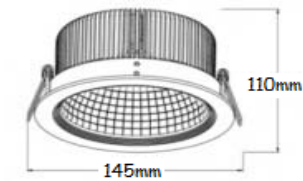

LUMINAIRE ENCASTRE

Spot encastrable

Lampe LED COB haute efficacité lumineuse

Diffuseur de luminosité intégré dans le luminaire

Couleur des luminaires : blanc

ARTICLE N°	LOT-MXDL-10W
PUISSANCE	10W
COULEUR	2700-6500K
LUMEN	800 lm
DEGRE	45° / 65°
TENSION	AC100-240V

ARTICLE N°	LOT-MXDL-15W
PUISSANCE	15W
COULEUR	2700-6500K
LUMEN	1200 lm
DEGRE	80°
TENSION	AC100-240V

ARTICLE N°	LOT-MXDL-0515W
PUISSANCE	15W
COULEUR	2700-6500K
LUMEN	1200 lm
DEGRE	90°
TENSION	AC100-240V

ARTICLE N°	LOT-MXDL-0718W
PUISSANCE	18W
COULEUR	2700-6500K
LUMEN	1350 lm
DEGRE	90°
TENSION	AC100-240V

LUMINAIRE ENCASTRE

ARTICLE N°	PUISSANCE	TENSION	COULEUR	DEGRE	LUMENS	DIMENSION
LOT-DL1601	8.2W	25-32V	2300-2500K 2700-3000K 4000-4500K 6000-6500K	45°	550 lm	Φ80x88mm
LOT-DL1603	8.2W	25-32V	2300-2500K 2700-3000K 4000-4500K 6000-6500K	45°	550 lm	Φ109x113mm
LOT-DL1604	8.2W	25-32V	2300-2500K 2700-3000K 4000-4500K 6000-6500K	45°	550 lm	109x109x113mm
LOT-DL1607	8.2W	25-32V	2300-2500K 2700-3000K 4000-4500K 6000-6500K	45°	550 lm	Φ87x97mm

ARTICLE N°	PUISSANCE	TENSION	COULEUR	DEGRE	LUMENS	DIMENSION
LOT-LP0715WDL	15W	AC85-265V	3000-6500K	105°	1100 lm	Dia130x180mm
LOT-LP0724WDL	24W	AC85-265V	3000-6500K	105°	1800 lm	Dia180x220mm
LOT-LP0730WDL	30W	AC85-265V	3000-6500K	105°	2400 lm	Dia180x220mm