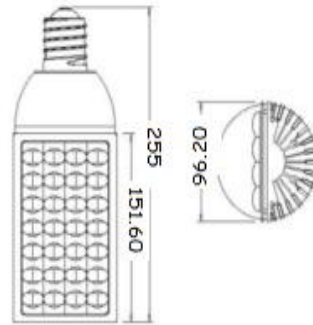

Eclairage public lampe

Base : E27 / E40

LOT-MXGL-28W

Base : E27 / E40

LOT-MXGL-36W

Article n°	Tension d'entrée	Puissance	Couleur	Lumens	Matériel	Angle luminosité
LOT-MXGL-28W	AC 100 - 240V	30W	2700-6500K	2300-2500 lm	Alu + PMMA	130°
LOT-MXGL-36W	AC 100 - 240V	40W	2700-6500K	3000-3200 lm	Alu + PMMA	360°