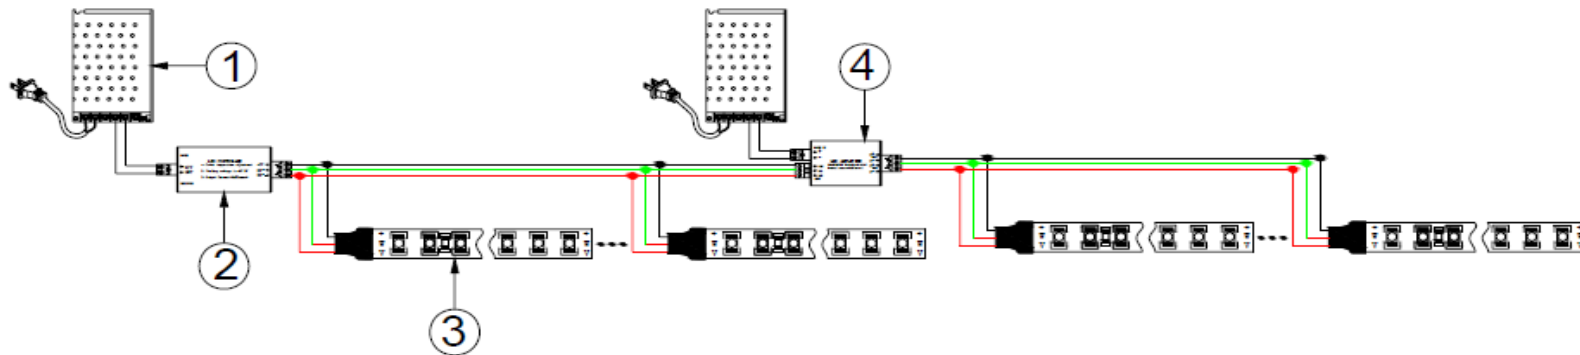

LED STRIPS AJUSTABLE

Bande led autocollante 3M
Indication de coupe sur la bande
Type de led: SMD 5050
Tension : DC12V
Puissance en W/m
Largeur 12mm
Rouleau de 5m

Spécial RGB avec une led blanche (couleur à choix)

Article n°	Couleur	Nbre LEDS	Dim	Tension	Puissance	protection	Degré
LOT-RGBW14W	RGB+blanc pur / chaud	300	5000x12x2.2	12VDC	14W/m	/	120°
LOT-RGBW14WIP67	RGB+blanc pur / chaud	300	5000x12x2.2	12VDC	14W/m	IP67	120°
LOT-RGBW14WIP68	RGB+blanc pur / chaud	300	5000x12x2.2	12VDC	14W/m	IP68	120°

Type de led : SMD 3528

Couleur ajustable de blanc chaud à blanc froid (3000-7000K)

Article n°	Couleur	Nbre LEDS	Dim	Tension	Puissance	protection	Degré
LOT-BCBF9.6W/m	RGB+blanc pur / chaud	120	5000x12x2.2	12VDC	9.6W/m	/	120°
LOT-BCBF9.W/mIP67	RGB+blanc pur / chaud	120	5000x12x2.2	12VDC	9.6W/m	IP67	120°
LOT-BCBF9.6W/mIP68	RGB+blanc pur / chaud	120	5000x12x2.2	12VDC	9.6W/m	IP68	120°
LOT-BCBF19.2W/m	RGB+blanc pur / chaud	120	5000x12x2.2	12VDC	19.2W/m	/	120°

LED STRIPS AJUSTABLE

Raccordement pour bande led à couleur ajustable

- ① Transformateur 230V-12VDC
- ② Contrôleur de couleur ajustable

- ③ Bande led 5m
- ④ Amplificateur